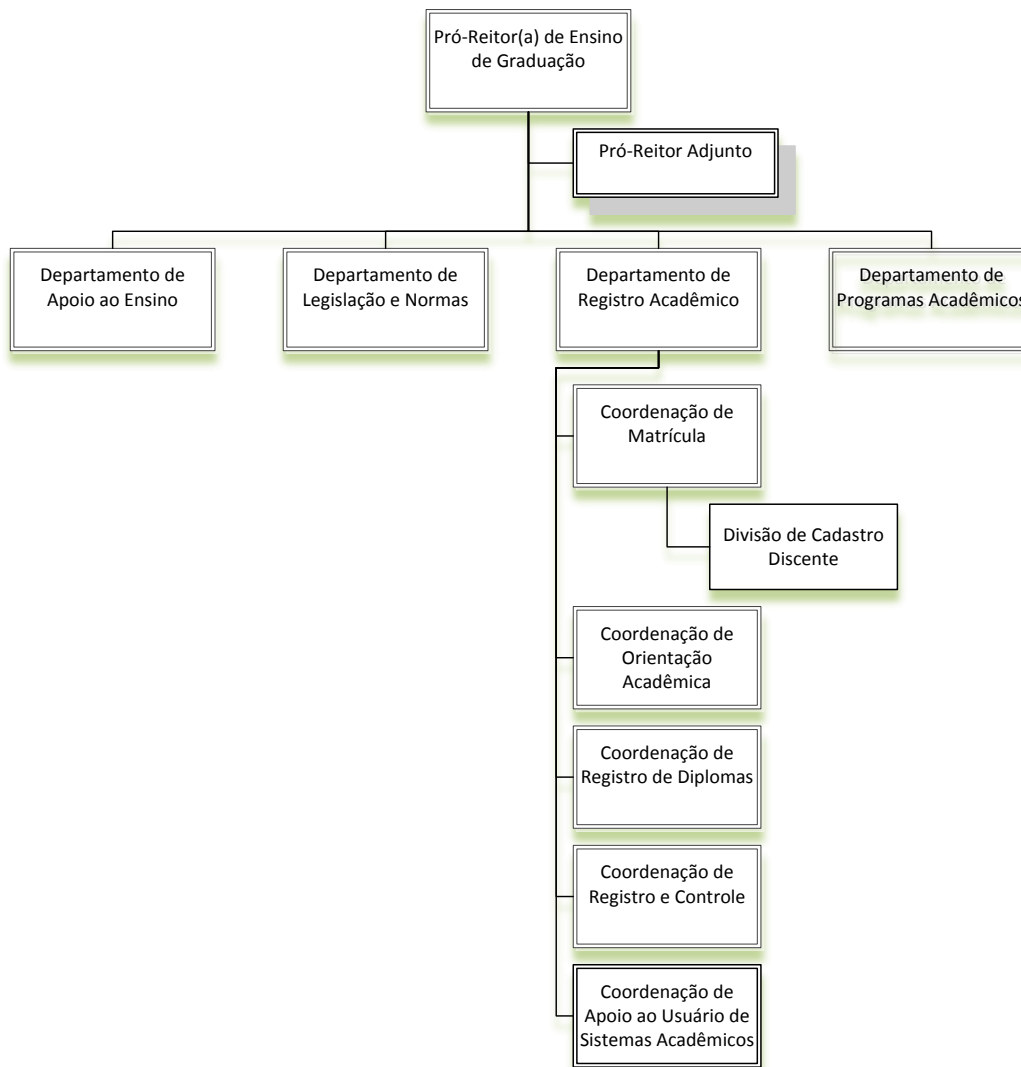

## ORGANOGRAMA DA PRÓ-REITORIA DE ADMINISTRAÇÃO E FINANÇAS (PROADM)

## ORGANOGRAMA DA PRÓ-REITORIA DE GESTÃO DE PESSOAS (PROGESP)

**Poder Executivo**  
**Ministério da Educação**  
**Universidade Federal do Amazonas**  
**Pró-Reitoria de Planejamento e Desenvolvimento Institucional**  
**Departamento de Modernização Administrativa**

## ORGANOGRAMA DA PRÓ-REITORIA DE ENSINO DE GRADUAÇÃO (PROEG)

**Poder Executivo**  
**Ministério da Educação**  
**Universidade Federal do Amazonas**  
**Pró-Reitoria de Planejamento e Desenvolvimento Institucional**  
**Departamento de Modernização Administrativa**

## ORGANOGRAMA DA PRÓ-REITORIA DE EXTENSÃO (PROEXT)

Poder Executivo  
Ministério da Educação  
Universidade Federal do Amazonas  
Pró-Reitoria de Planejamento e Desenvolvimento Institucional  
Departamento de Modernização Administrativa