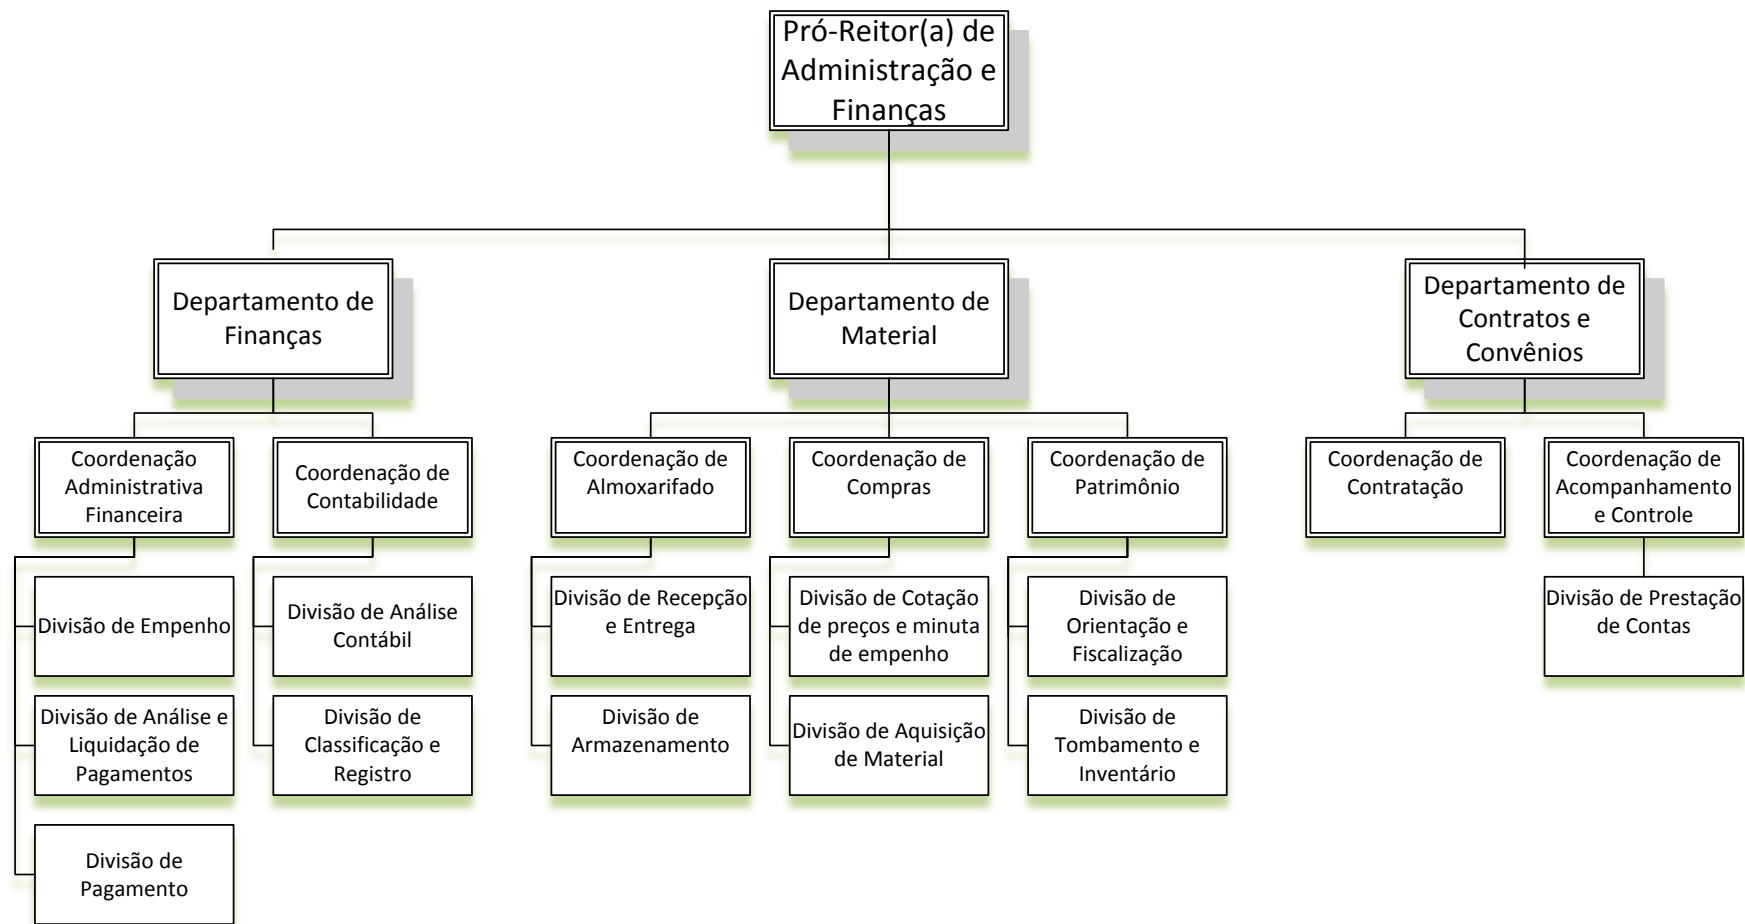

## ORGANOGRAMA DA PRÓ-REITORIA DE ADMINISTRAÇÃO E FINANÇAS (PROADM)

## ORGANOGRAMA DA PRÓ-REITORIA DE GESTÃO DE PESSOAS (PROGESP)

**Poder Executivo**  
**Ministério da Educação**  
**Universidade Federal do Amazonas**  
**Pró-Reitoria de Planejamento e Desenvolvimento Institucional**  
**Departamento de Modernização Administrativa**

## ORGANOGRAMA DA PRÓ-REITORIA DE ENSINO DE GRADUAÇÃO (PROEG)

**Poder Executivo**  
**Ministério da Educação**  
**Universidade Federal do Amazonas**  
**Pró-Reitoria de Planejamento e Desenvolvimento Institucional**  
**Departamento de Modernização Administrativa**

## ORGANOGRAMA DA PRÓ-REITORIA DE PLANEJAMENTO E DESENVOLVIMENTO INSTITUCIONAL (PROPLAN)