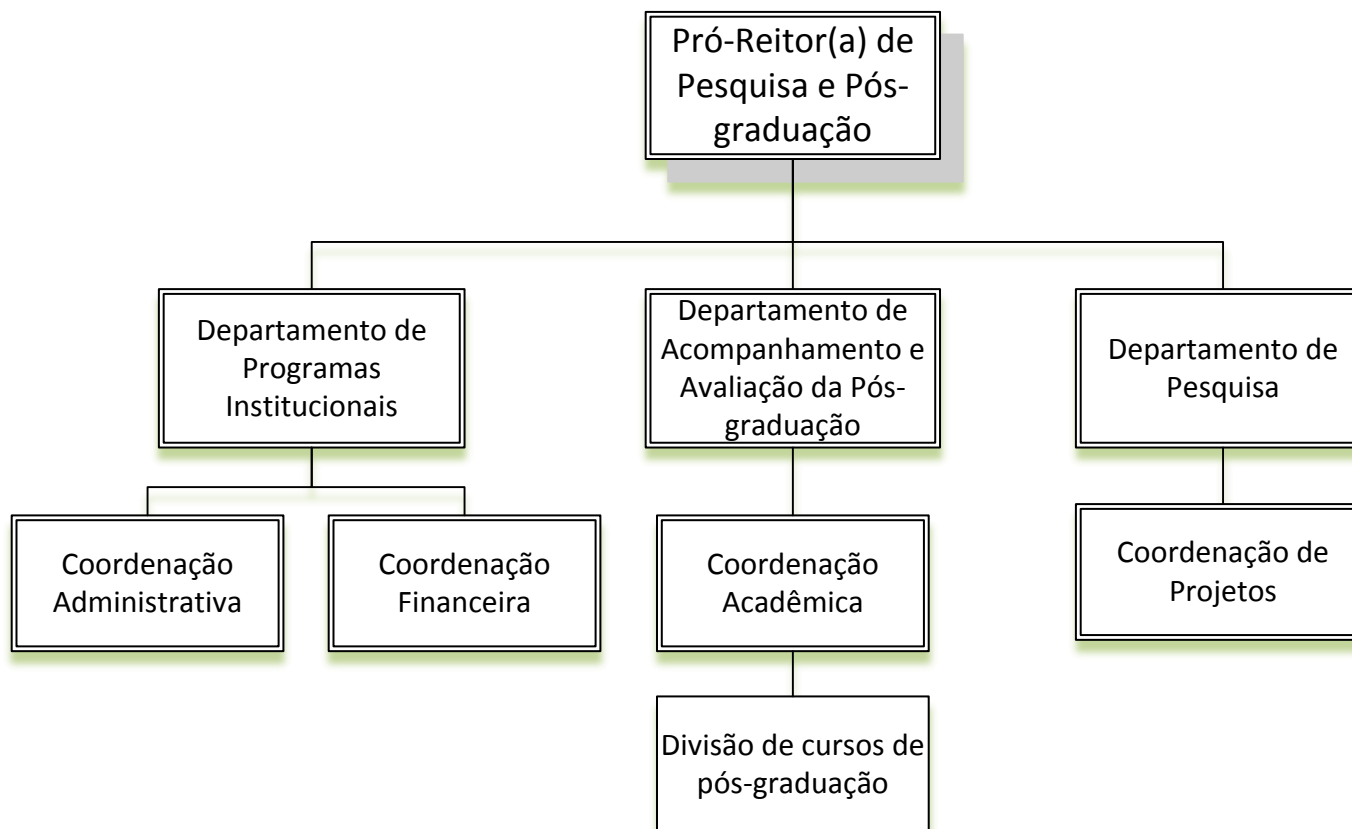

## ORGANOGRAMA DA PRÓ-REITORIA DE ENSINO DE GRADUAÇÃO (PROEG)

**Poder Executivo**  
**Ministério da Educação**  
**Universidade Federal do Amazonas**  
**Pró-Reitoria de Planejamento e Desenvolvimento Institucional**  
**Departamento de Modernização Administrativa**

## ORGANOGRAMA DA PRÓ-REITORIA DE EXTENSÃO (PROEXT)

Poder Executivo  
Ministério da Educação  
Universidade Federal do Amazonas  
Pró-Reitoria de Planejamento e Desenvolvimento Institucional  
Departamento de Modernização Administrativa

## ORGANOGRAMA DA PRÓ-REITORIA DE PESQUISA E PÓS-GRADUAÇÃO (PROPESP)

**Poder Executivo**  
**Ministério da Educação**  
**Universidade Federal do Amazonas**  
**Pró-Reitoria de Planejamento e Desenvolvimento Institucional**  
**Departamento de Modernização Administrativa**

## ORGANOGRAMA DA PRÓ-REITORIA DE PLANEJAMENTO E DESENVOLVIMENTO INSTITUCIONAL (PROPLAN)