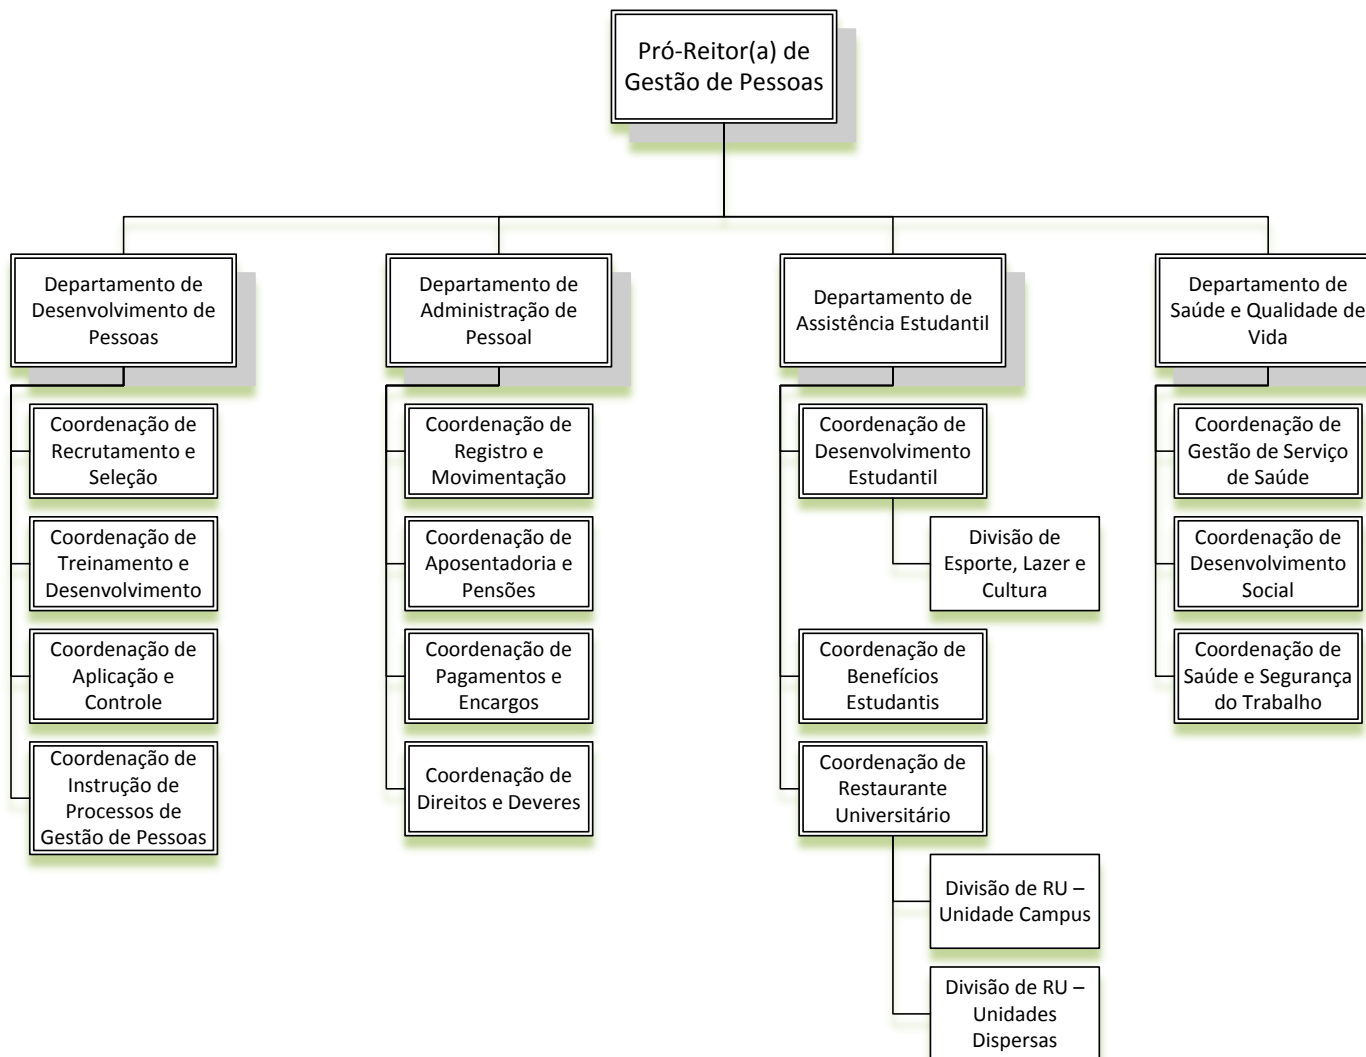

## ORGANOGRAMA DA PRÓ-REITORIA DE ADMINISTRAÇÃO E FINANÇAS (PROADM)

## ORGANOGRAMA DA PRÓ-REITORIA DE GESTÃO DE PESSOAS (PROGESP)

**Poder Executivo**  
**Ministério da Educação**  
**Universidade Federal do Amazonas**  
**Pró-Reitoria de Planejamento e Desenvolvimento Institucional**  
**Departamento de Modernização Administrativa**

## ORGANOGRAMA DA PRÓ-REITORIA DE EXTENSÃO (PROEXT)

Poder Executivo  
Ministério da Educação  
Universidade Federal do Amazonas  
Pró-Reitoria de Planejamento e Desenvolvimento Institucional  
Departamento de Modernização Administrativa

## ORGANOGRAMA DA PRÓ-REITORIA DE PLANEJAMENTO E DESENVOLVIMENTO INSTITUCIONAL (PROPLAN)