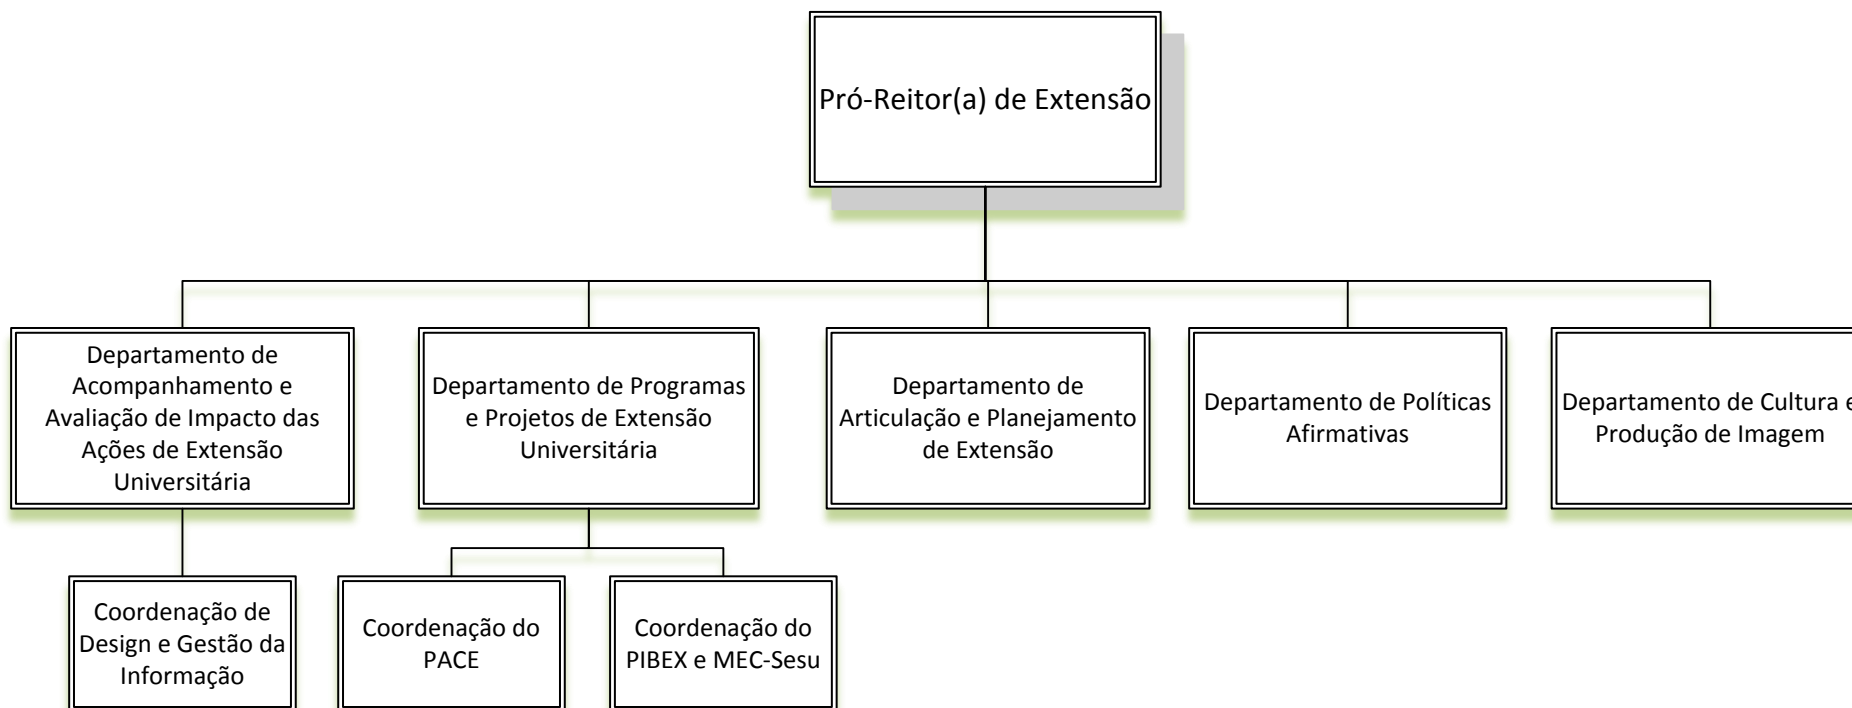

## ORGANOGRAMA DA PRÓ-REITORIA DE GESTÃO DE PESSOAS (PROGESP)

**Poder Executivo**  
**Ministério da Educação**  
**Universidade Federal do Amazonas**  
**Pró-Reitoria de Planejamento e Desenvolvimento Institucional**  
**Departamento de Modernização Administrativa**

## ORGANOGRAMA DA PRÓ-REITORIA DE ENSINO DE GRADUAÇÃO (PROEG)

**Poder Executivo**  
**Ministério da Educação**  
**Universidade Federal do Amazonas**  
**Pró-Reitoria de Planejamento e Desenvolvimento Institucional**  
**Departamento de Modernização Administrativa**

## ORGANOGRAMA DA PRÓ-REITORIA DE EXTENSÃO (PROEXT)

Poder Executivo  
Ministério da Educação  
Universidade Federal do Amazonas  
Pró-Reitoria de Planejamento e Desenvolvimento Institucional  
Departamento de Modernização Administrativa