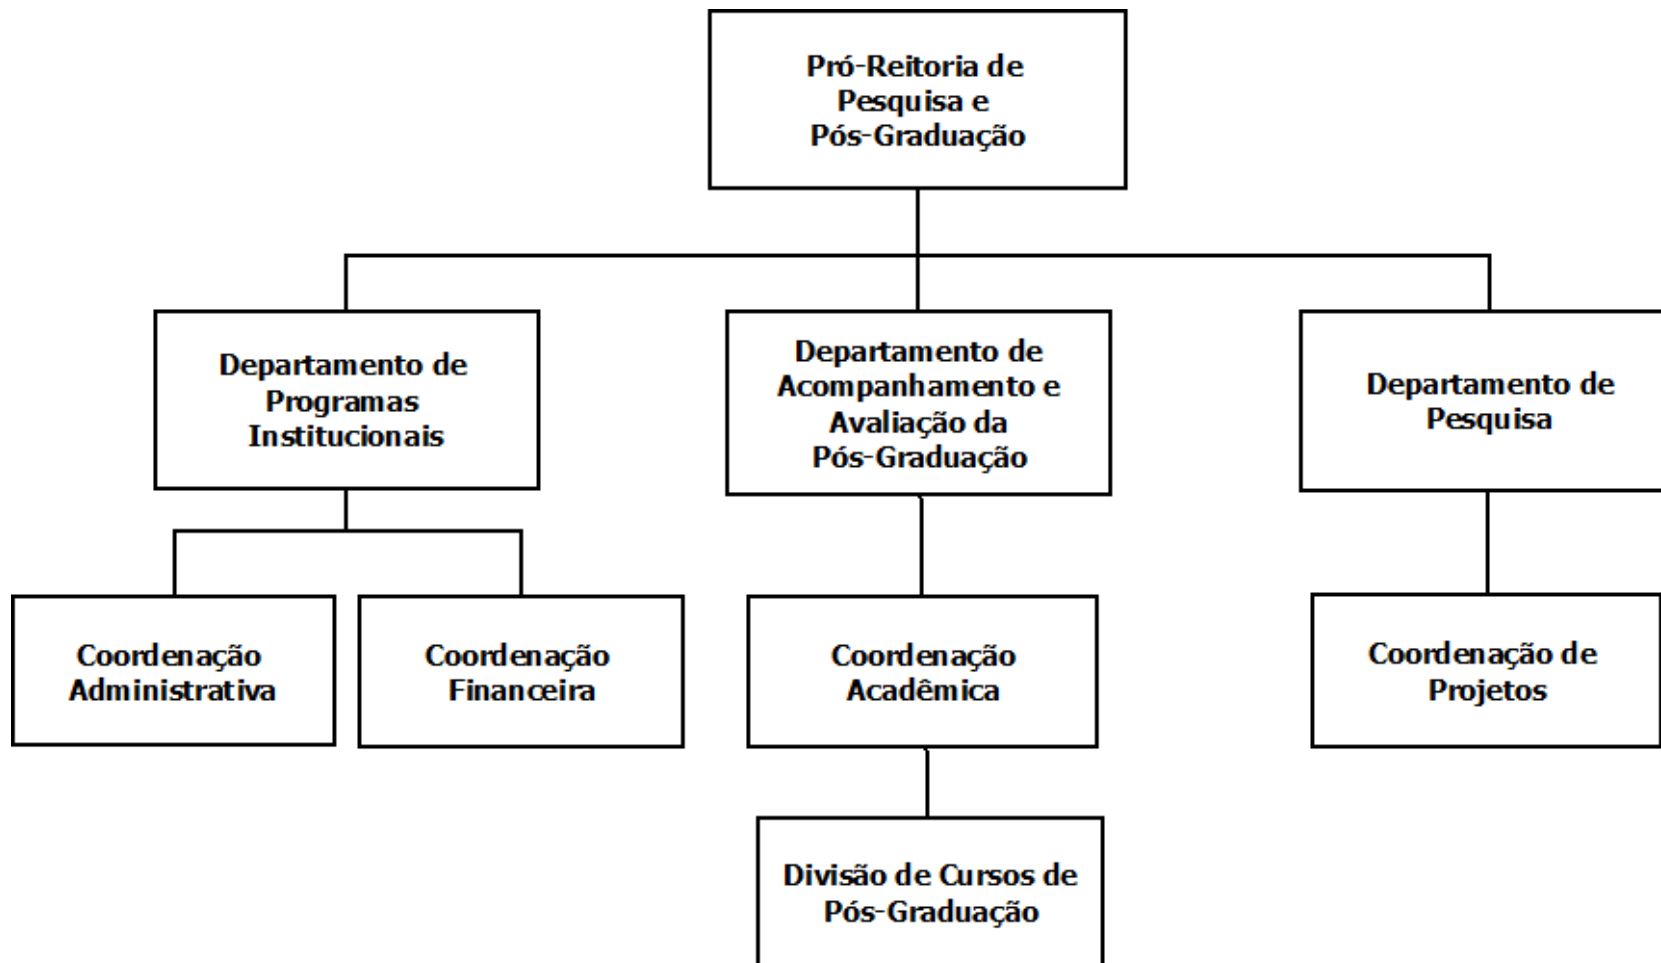

ORGANOGRAMA DA PRÓ-REITORIA DE ADMINISTRAÇÃO E FINANÇAS (PROADM)

ORGANOGRAMA DA PRÓ-REITORIA DE ENSINO DE GRADUAÇÃO (PROEG)

Poder Executivo
Ministério da Educação
Universidade Federal do Amazonas
Pró-Reitoria de Planejamento e Desenvolvimento Institucional
Departamento de Estruturação e Processos Institucionais – DEPI

ORGANOGRAMA DA PRÓ-REITORIA DE EXTENSÃO (PROEXT)

ORGANOGRAMA DA PRÓ-REITORIA DE GESTÃO DE PESSOAS (PROGESP)

ORGANOGRAMA DA PRÓ-REITORIA DE PESQUISA E PÓS-GRADUAÇÃO (PROPESP)

Poder Executivo
Ministério da Educação
Universidade Federal do Amazonas
Pró-Reitoria de Planejamento e Desenvolvimento Institucional
Departamento de Estruturação e Processos Institucionais – DEPI

ORGANOGRAMA DA PRÓ-REITORIA DE PLANEJAMENTO E DESENVOLVIMENTO INSTITUCIONAL (PROPLAN)

Poder Executivo
Ministério da Educação
Universidade Federal do Amazonas
Pró-Reitoria de Planejamento e Desenvolvimento Institucional
Departamento de Estruturação e Processos Institucionais – DEPI