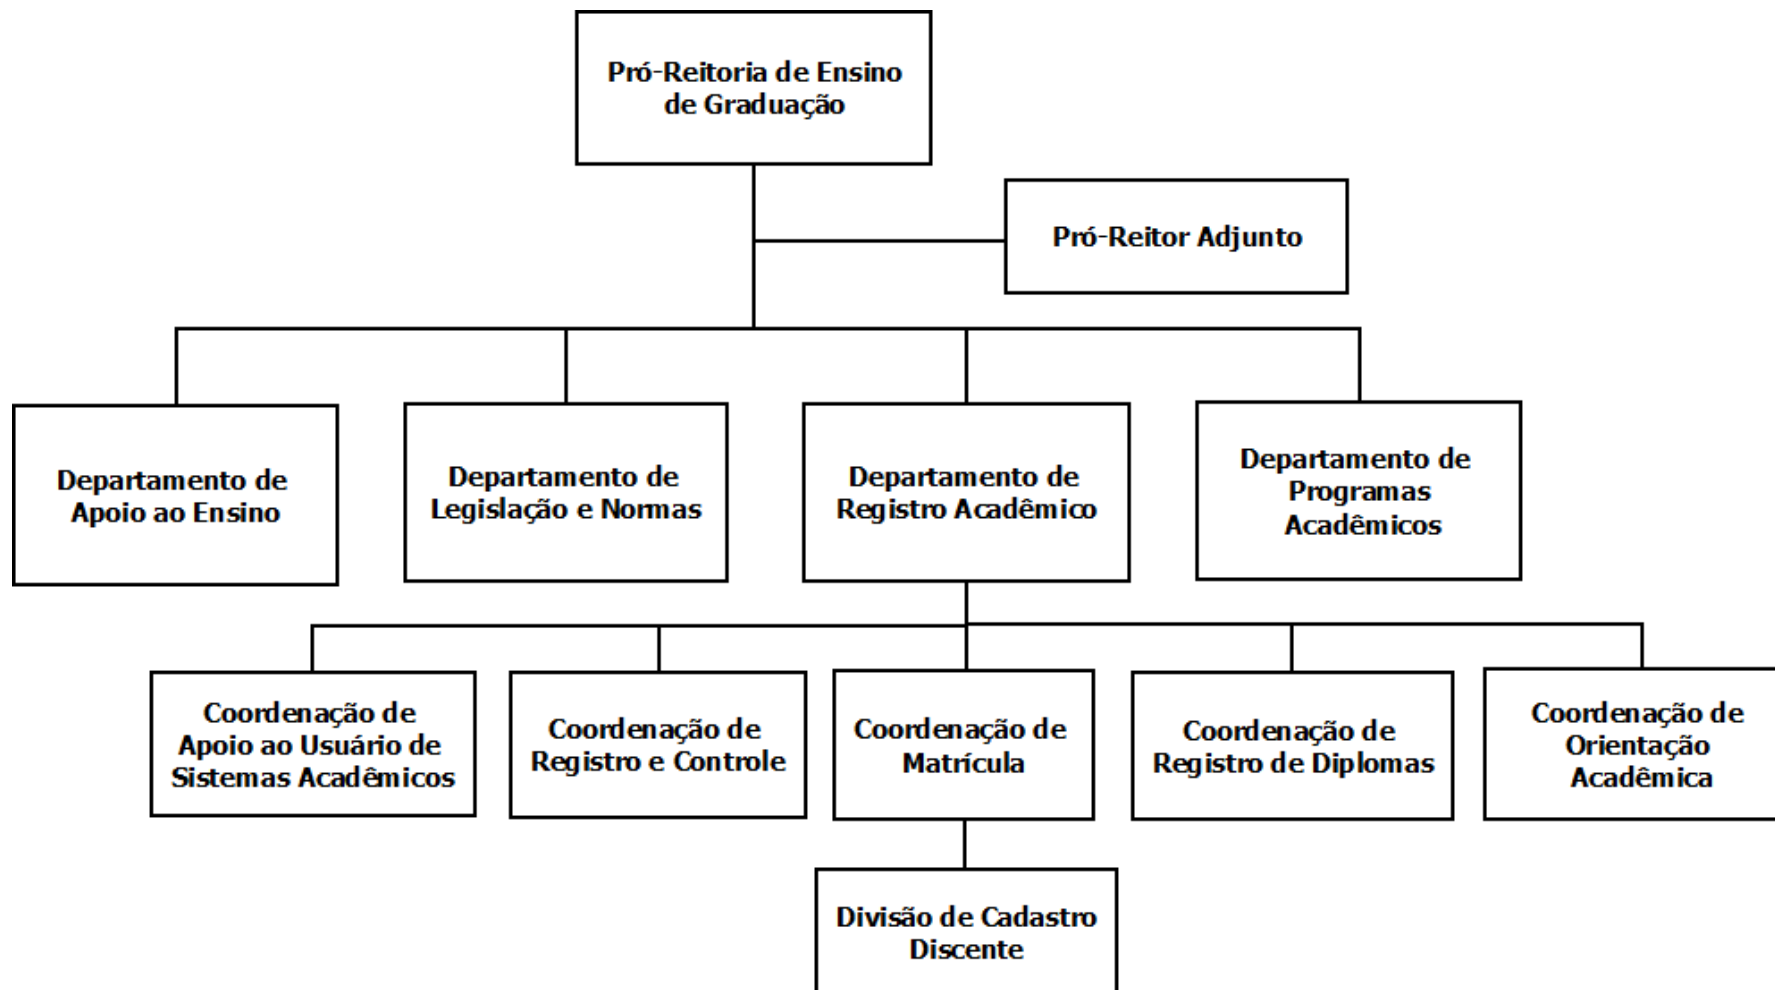

ORGANOGRAMA DA PRÓ-REITORIA DE ADMINISTRAÇÃO E FINANÇAS (PROADM)

ORGANOGRAMA DA PRÓ-REITORIA DE ENSINO DE GRADUAÇÃO (PROEG)

Poder Executivo
Ministério da Educação
Universidade Federal do Amazonas
Pró-Reitoria de Planejamento e Desenvolvimento Institucional
Departamento de Estruturação e Processos Institucionais – DEPI

ORGANOGRAMA DA PRÓ-REITORIA DE EXTENSÃO (PROEXT)

ORGANOGRAMA DA PRÓ-REITORIA DE GESTÃO DE PESSOAS (PROGESP)

ORGANOGRAMA DA PRÓ-REITORIA DE PESQUISA E PÓS-GRADUAÇÃO (PROPESP)

Poder Executivo
Ministério da Educação
Universidade Federal do Amazonas
Pró-Reitoria de Planejamento e Desenvolvimento Institucional
Departamento de Estruturação e Processos Institucionais – DEPI

ORGANOGRAMA DA PRÓ-REITORIA DE PLANEJAMENTO E DESENVOLVIMENTO INSTITUCIONAL (PROPLAN)

Poder Executivo
Ministério da Educação
Universidade Federal do Amazonas
Pró-Reitoria de Planejamento e Desenvolvimento Institucional
Departamento de Estruturação e Processos Institucionais – DEPI

ORGANOGRAMA DA PRÓ-REITORIA DE INOVAÇÃO TECNOLÓGICA (PROTEC)