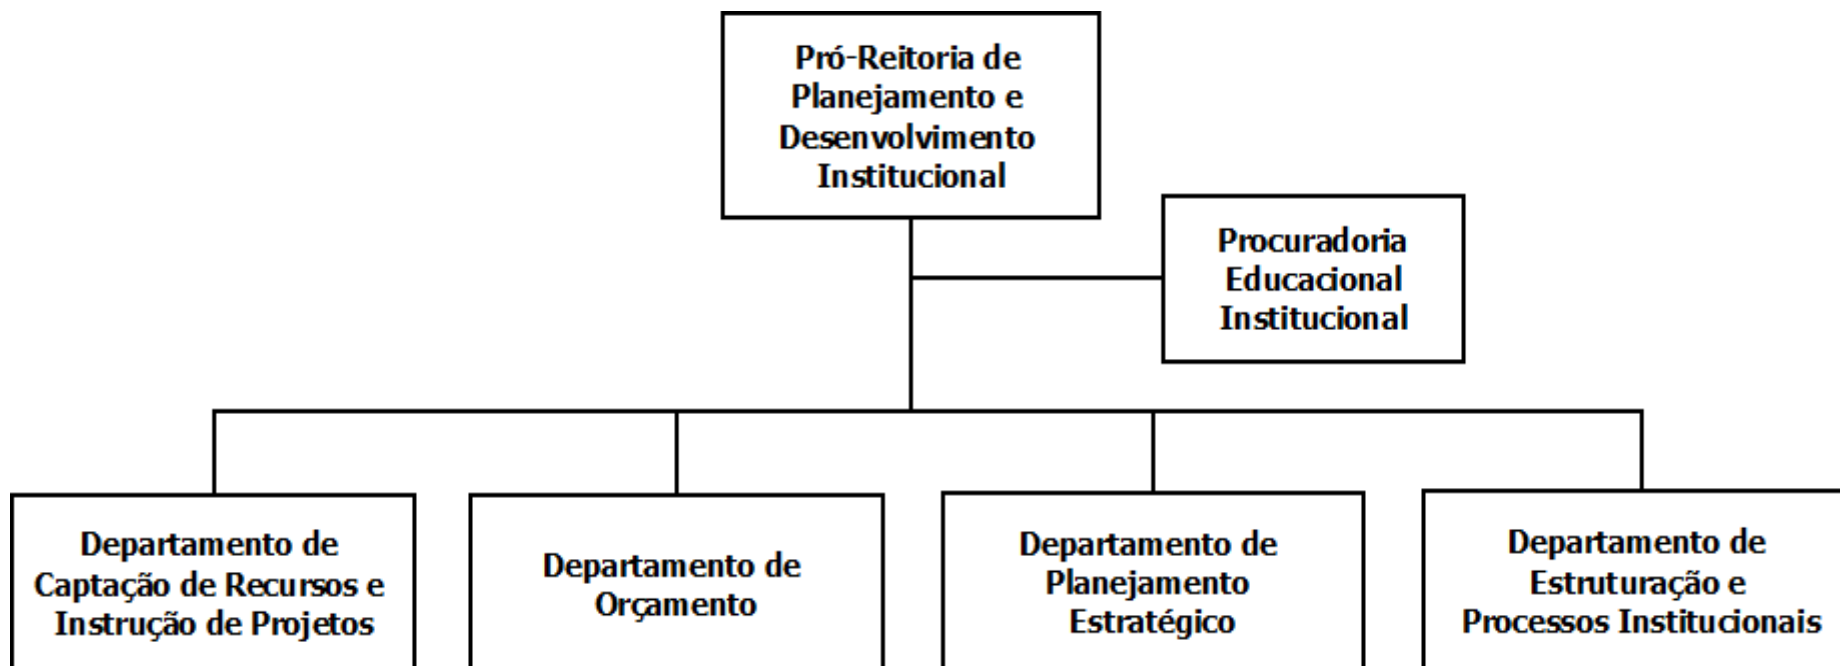

ORGANOGRAMA DA PRÓ-REITORIA DE ADMINISTRAÇÃO E FINANÇAS (PROADM)

ORGANOGRAMA DA PRÓ-REITORIA DE ENSINO DE GRADUAÇÃO (PROEG)

Poder Executivo
Ministério da Educação
Universidade Federal do Amazonas
Pró-Reitoria de Planejamento e Desenvolvimento Institucional
Departamento de Estruturação e Processos Institucionais – DEPI

ORGANOGRAMA DA PRÓ-REITORIA DE EXTENSÃO (PROEXT)

ORGANOGRAMA DA PRÓ-REITORIA DE GESTÃO DE PESSOAS (PROGESP)

ORGANOGRAMA DA PRÓ-REITORIA DE PESQUISA E PÓS-GRADUAÇÃO (PROPESP)

Poder Executivo
Ministério da Educação
Universidade Federal do Amazonas
Pró-Reitoria de Planejamento e Desenvolvimento Institucional
Departamento de Estruturação e Processos Institucionais – DEPI

ORGANOGRAMA DA PRÓ-REITORIA DE PLANEJAMENTO E DESENVOLVIMENTO INSTITUCIONAL (PROPLAN)

Poder Executivo
Ministério da Educação
Universidade Federal do Amazonas
Pró-Reitoria de Planejamento e Desenvolvimento Institucional
Departamento de Estruturação e Processos Institucionais – DEPI