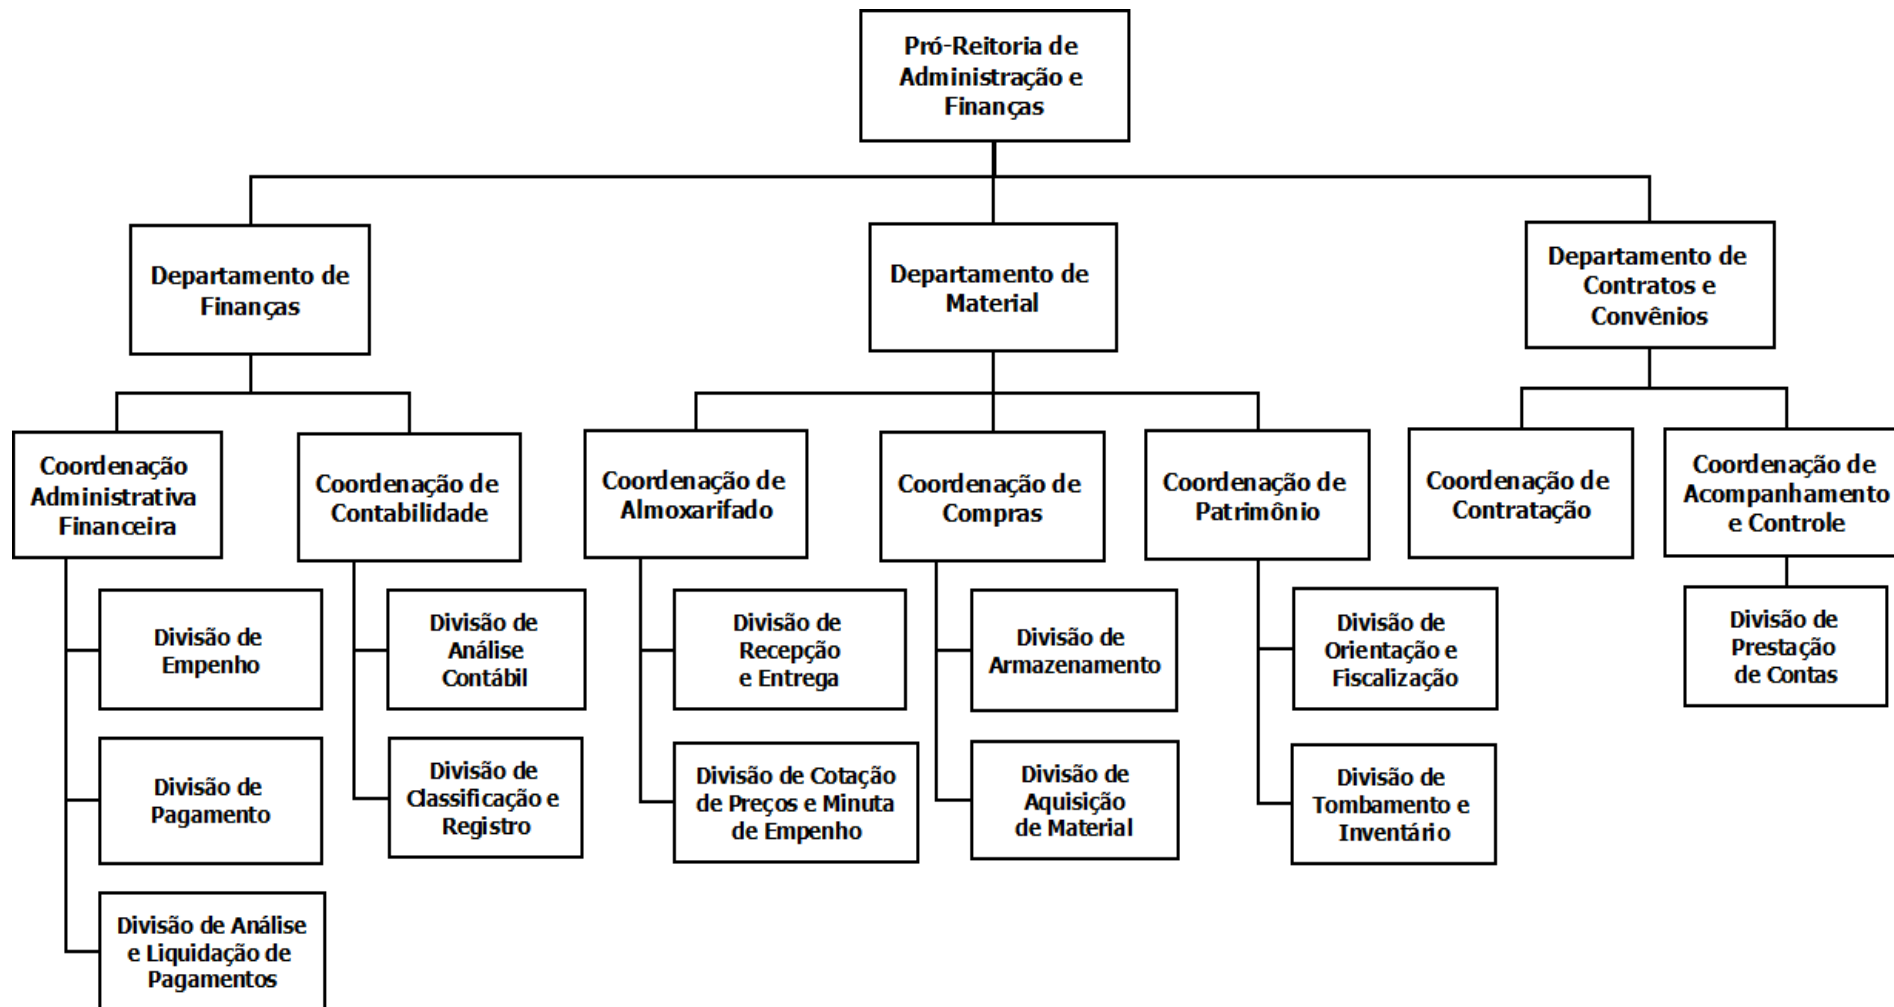

ORGANOGRAMA DA PRÓ-REITORIA DE ADMINISTRAÇÃO E FINANÇAS (PROADM)

ORGANOGRAMA DA PRÓ-REITORIA DE ENSINO DE GRADUAÇÃO (PROEG)

Poder Executivo
Ministério da Educação
Universidade Federal do Amazonas
Pró-Reitoria de Planejamento e Desenvolvimento Institucional
Departamento de Estruturação e Processos Institucionais – DEPI

ORGANOGRAMA DA PRÓ-REITORIA DE EXTENSÃO (PROEXT)

ORGANOGRAMA DA PRÓ-REITORIA DE GESTÃO DE PESSOAS (PROGESP)

ORGANOGRAMA DA PRÓ-REITORIA DE PESQUISA E PÓS-GRADUAÇÃO (PROPESP)

Poder Executivo
Ministério da Educação
Universidade Federal do Amazonas
Pró-Reitoria de Planejamento e Desenvolvimento Institucional
Departamento de Estruturação e Processos Institucionais – DEPI

ORGANOGRAMA DA PRÓ-REITORIA DE PLANEJAMENTO E DESENVOLVIMENTO INSTITUCIONAL (PROPLAN)

Poder Executivo
Ministério da Educação
Universidade Federal do Amazonas
Pró-Reitoria de Planejamento e Desenvolvimento Institucional
Departamento de Estruturação e Processos Institucionais – DEPI