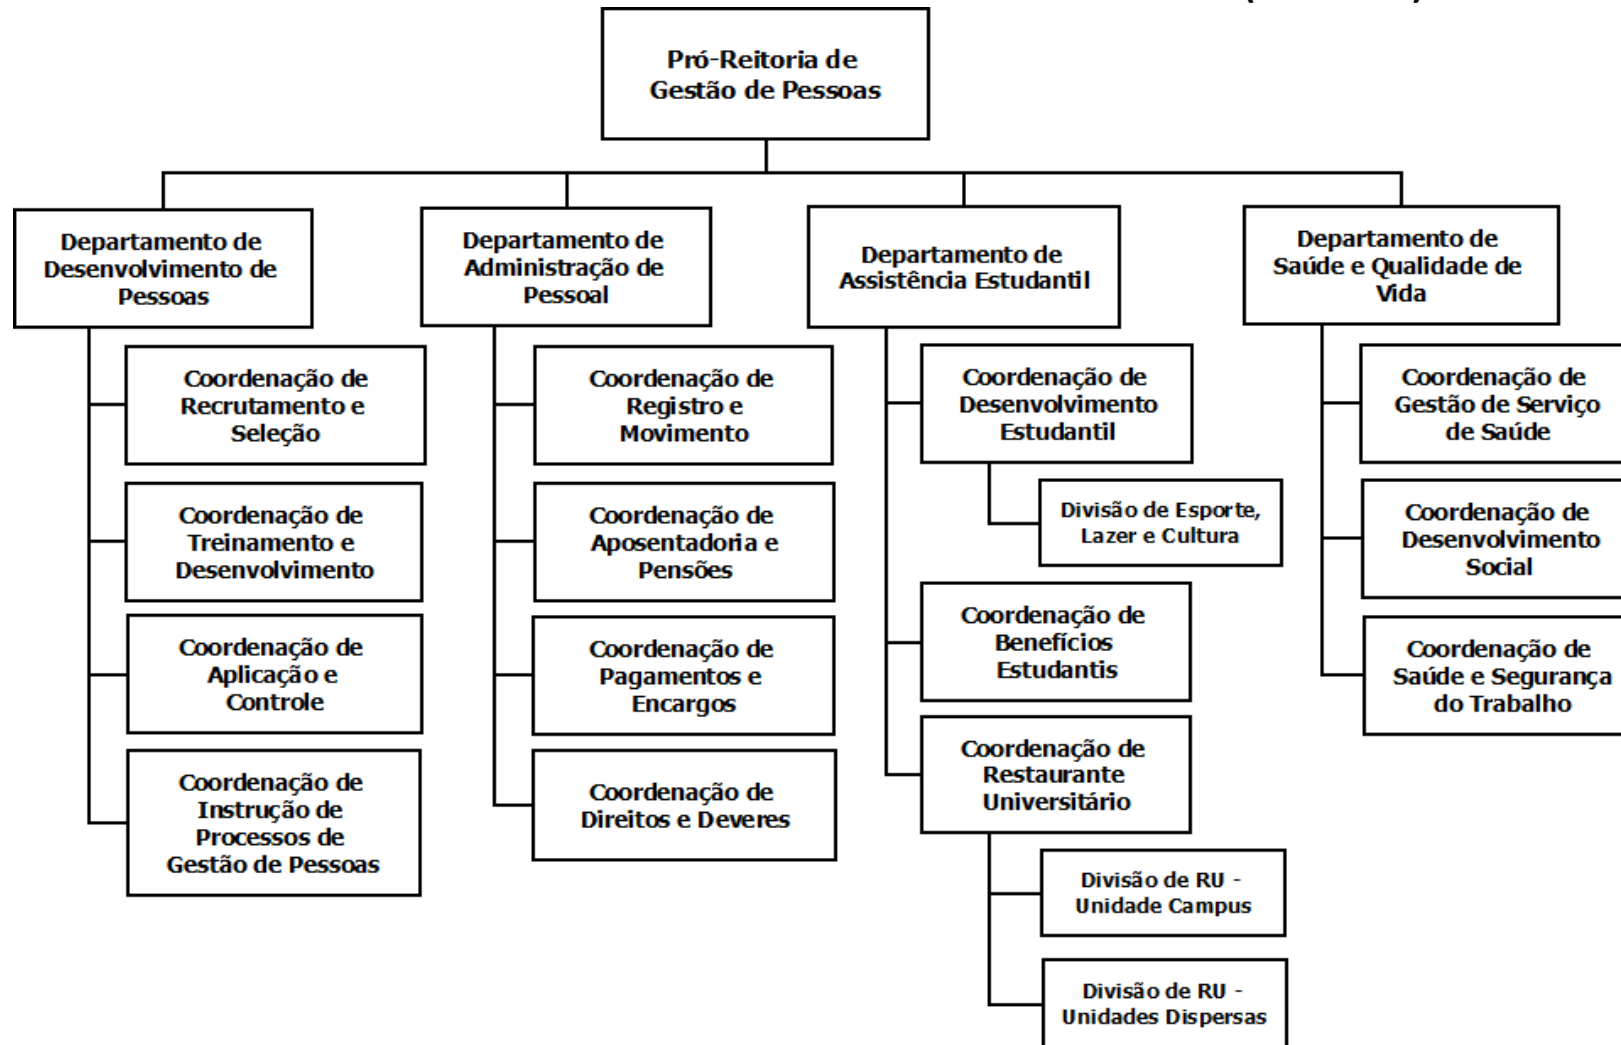

ORGANOGRAMA DA PRÓ-REITORIA DE ADMINISTRAÇÃO E FINANÇAS (PROADM)

ORGANOGRAMA DA PRÓ-REITORIA DE ENSINO DE GRADUAÇÃO (PROEG)

Poder Executivo
Ministério da Educação
Universidade Federal do Amazonas
Pró-Reitoria de Planejamento e Desenvolvimento Institucional
Departamento de Estruturação e Processos Institucionais – DEPI

ORGANOGRAMA DA PRÓ-REITORIA DE EXTENSÃO (PROEXT)

ORGANOGRAMA DA PRÓ-REITORIA DE GESTÃO DE PESSOAS (PROGESP)

ORGANOGRAMA DA PRÓ-REITORIA DE PESQUISA E PÓS-GRADUAÇÃO (PROPESP)

Poder Executivo
Ministério da Educação
Universidade Federal do Amazonas
Pró-Reitoria de Planejamento e Desenvolvimento Institucional
Departamento de Estruturação e Processos Institucionais – DEPI

ORGANOGRAMA DA PRÓ-REITORIA DE PLANEJAMENTO E DESENVOLVIMENTO INSTITUCIONAL (PROPLAN)

Poder Executivo
Ministério da Educação
Universidade Federal do Amazonas
Pró-Reitoria de Planejamento e Desenvolvimento Institucional
Departamento de Estruturação e Processos Institucionais – DEPI