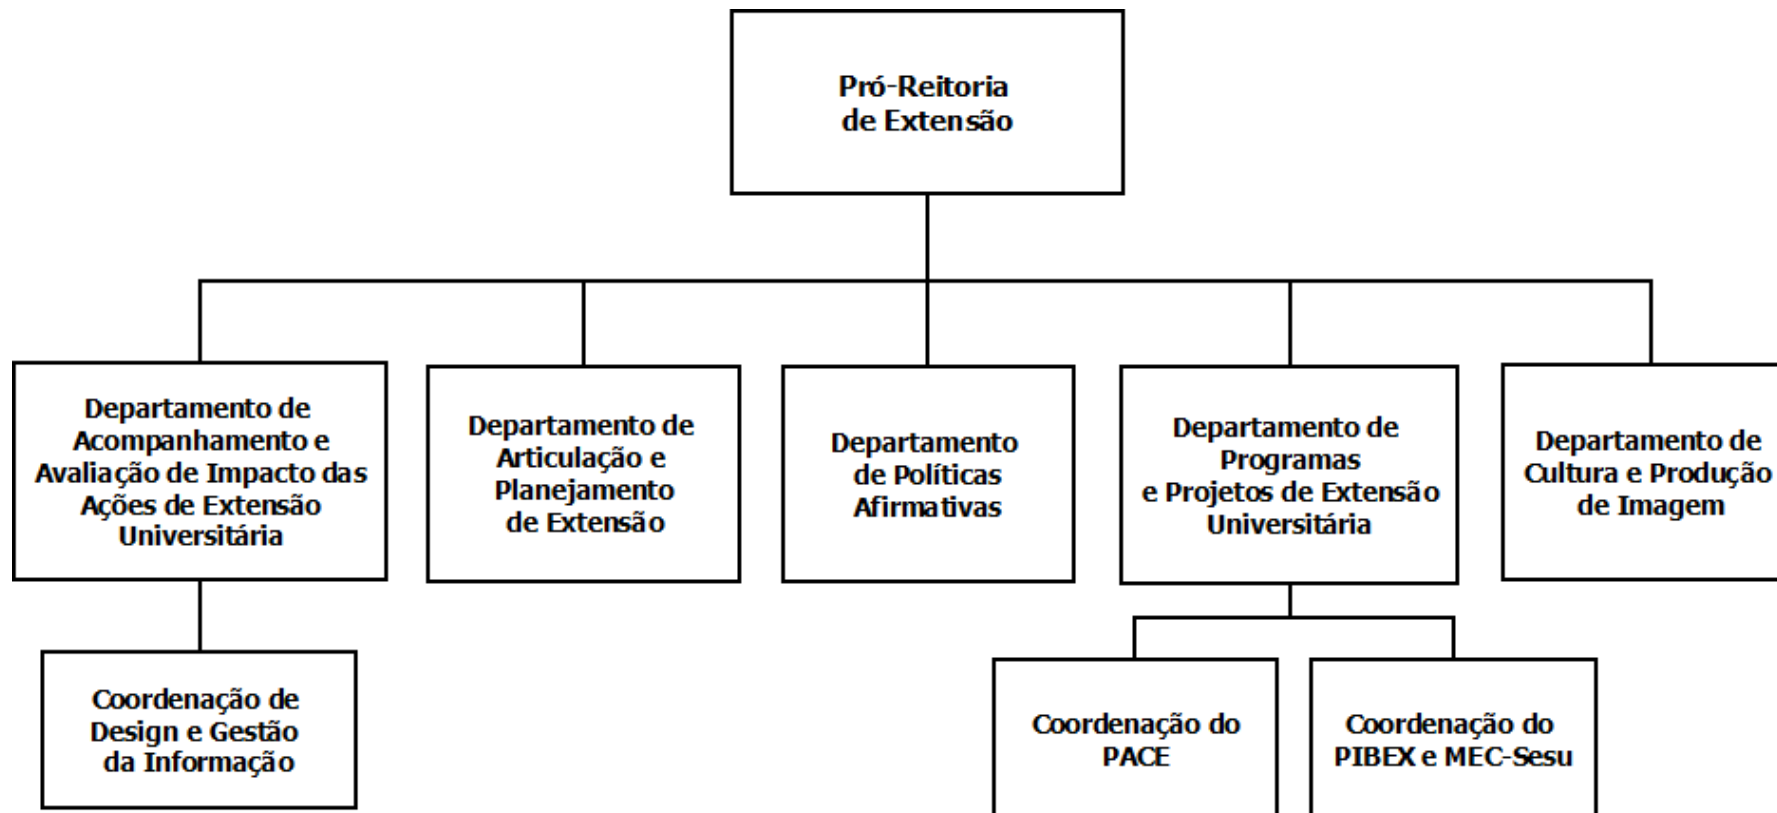

ORGANOGRAMA DA PRÓ-REITORIA DE ADMINISTRAÇÃO E FINANÇAS (PROADM)

ORGANOGRAMA DA PRÓ-REITORIA DE ENSINO DE GRADUAÇÃO (PROEG)

Poder Executivo
Ministério da Educação
Universidade Federal do Amazonas
Pró-Reitoria de Planejamento e Desenvolvimento Institucional
Departamento de Estruturação e Processos Institucionais – DEPI

ORGANOGRAMA DA PRÓ-REITORIA DE EXTENSÃO (PROEXT)

ORGANOGRAMA DA PRÓ-REITORIA DE GESTÃO DE PESSOAS (PROGESP)

ORGANOGRAMA DA PRÓ-REITORIA DE PESQUISA E PÓS-GRADUAÇÃO (PROPESP)

Poder Executivo
Ministério da Educação
Universidade Federal do Amazonas
Pró-Reitoria de Planejamento e Desenvolvimento Institucional
Departamento de Estruturação e Processos Institucionais – DEPI

ORGANOGRAMA DA PRÓ-REITORIA DE PLANEJAMENTO E DESENVOLVIMENTO INSTITUCIONAL (PROPLAN)

Poder Executivo
Ministério da Educação
Universidade Federal do Amazonas
Pró-Reitoria de Planejamento e Desenvolvimento Institucional
Departamento de Estruturação e Processos Institucionais – DEPI