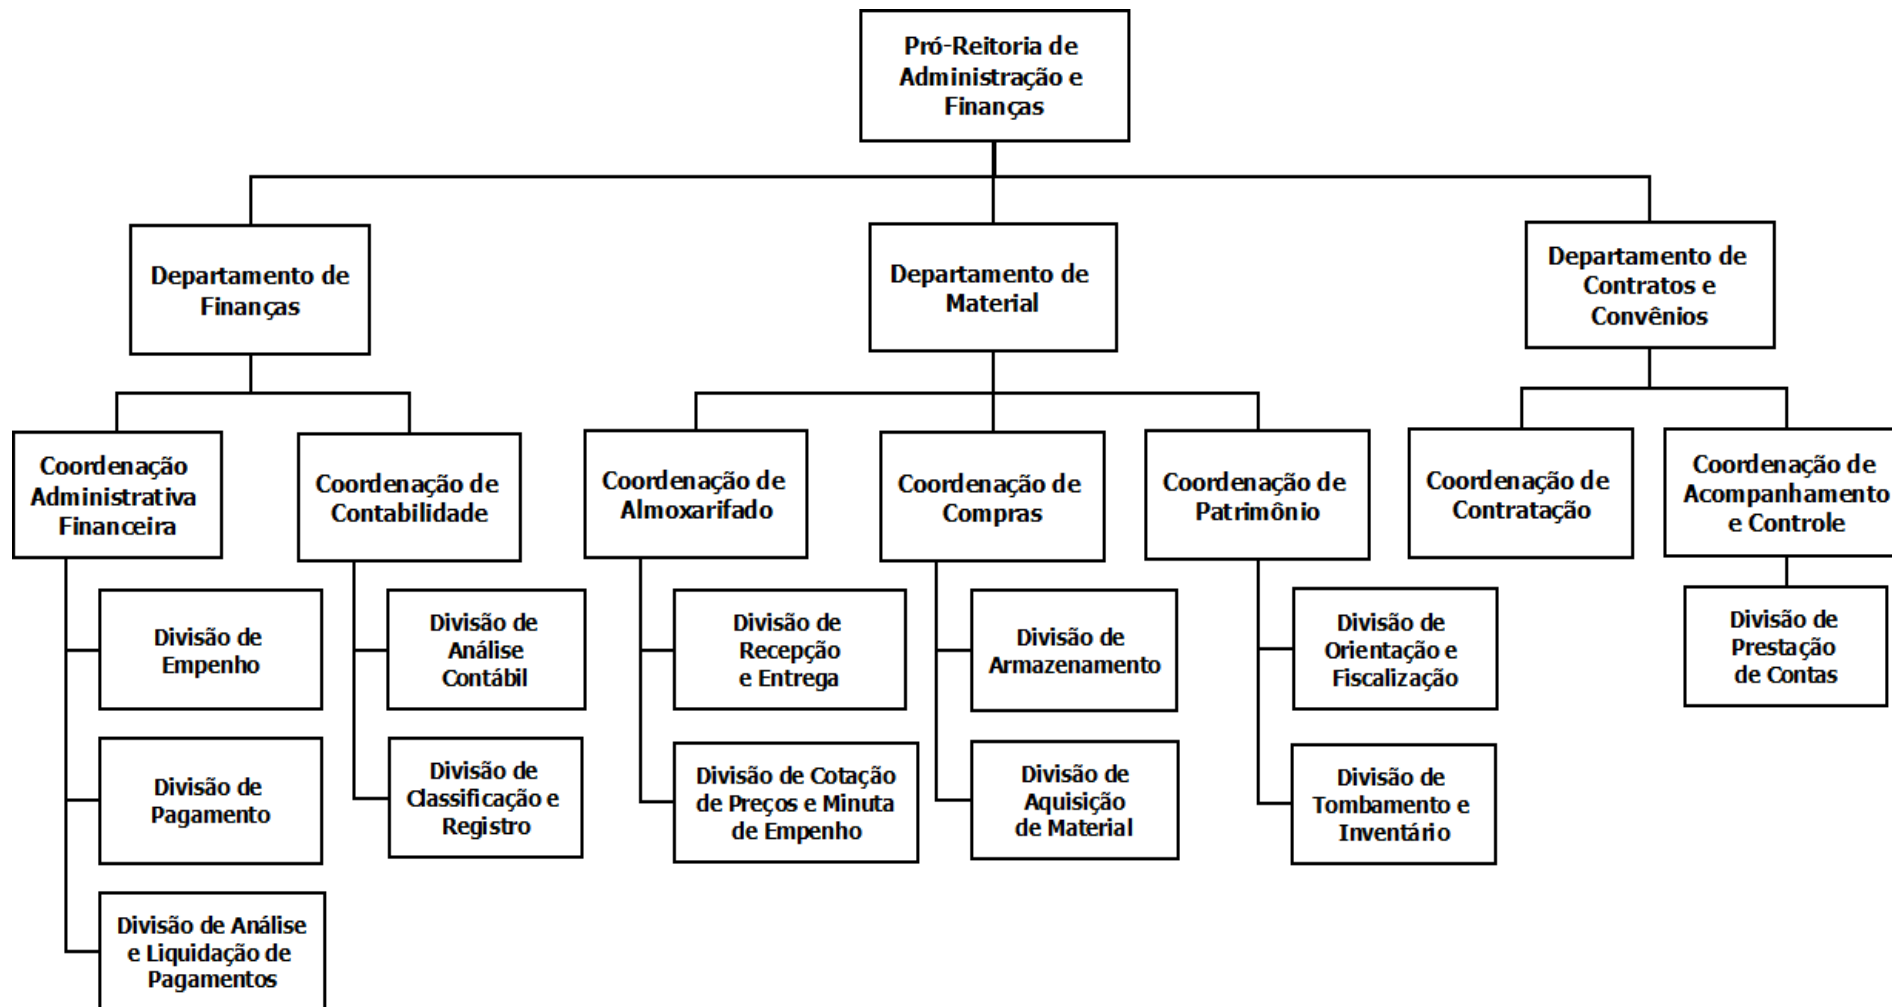

ORGANOGRAMA DA PRÓ-REITORIA DE ADMINISTRAÇÃO E FINANÇAS (PROADM)

ORGANOGRAMA DA PRÓ-REITORIA DE ENSINO DE GRADUAÇÃO (PROEG)

Poder Executivo
Ministério da Educação
Universidade Federal do Amazonas
Pró-Reitoria de Planejamento e Desenvolvimento Institucional
Departamento de Estruturação e Processos Institucionais – DEPI

ORGANOGRAMA DA PRÓ-REITORIA DE EXTENSÃO (PROEXT)

ORGANOGRAMA DA PRÓ-REITORIA DE GESTÃO DE PESSOAS (PROGESP)

ORGANOGRAMA DA PRÓ-REITORIA DE PESQUISA E PÓS-GRADUAÇÃO (PROPESP)

Poder Executivo
Ministério da Educação
Universidade Federal do Amazonas
Pró-Reitoria de Planejamento e Desenvolvimento Institucional
Departamento de Estruturação e Processos Institucionais – DEPI

ORGANOGRAMA DA PRÓ-REITORIA DE PLANEJAMENTO E DESENVOLVIMENTO INSTITUCIONAL (PROPLAN)

Poder Executivo
Ministério da Educação
Universidade Federal do Amazonas
Pró-Reitoria de Planejamento e Desenvolvimento Institucional
Departamento de Estruturação e Processos Institucionais – DEPI